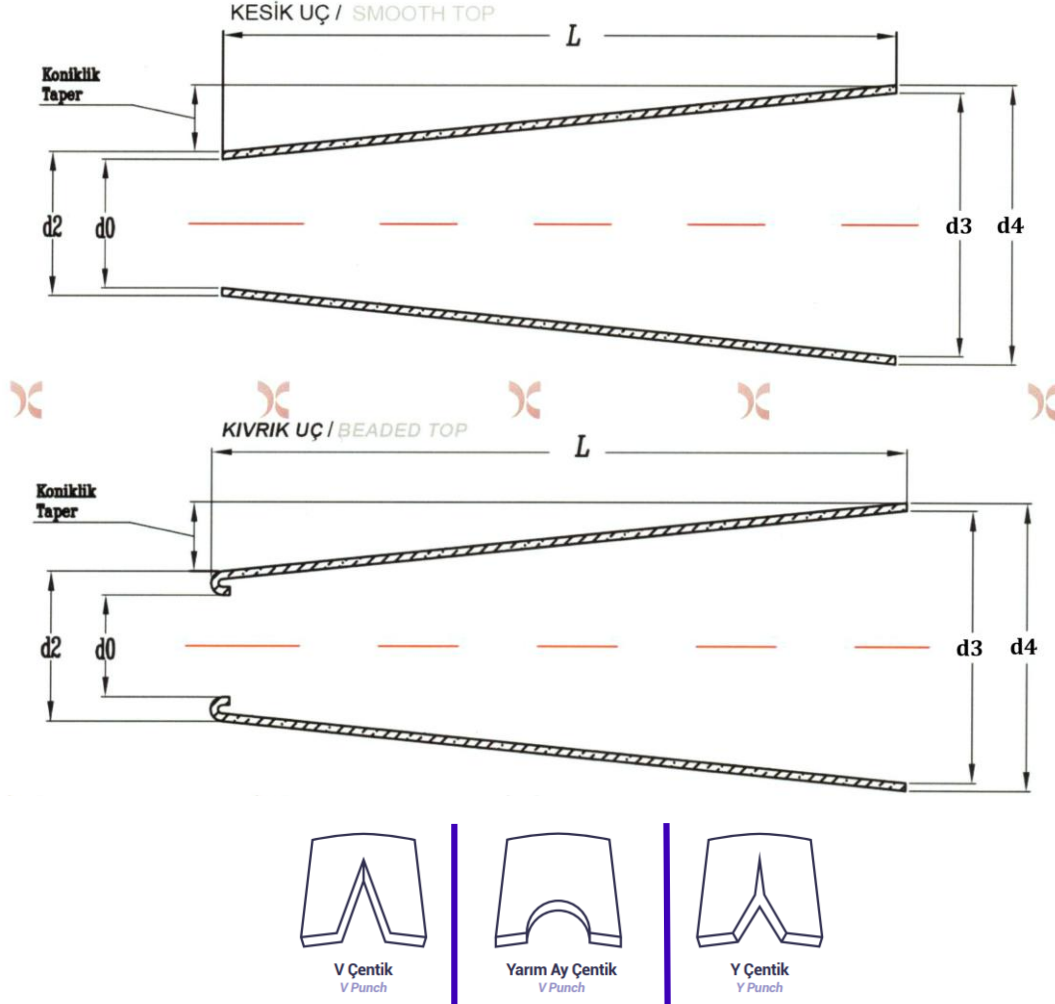

STANDART ÖLÇÜLER

STANDART SIZES

No	Koniklik / Taper (Conicity)	Uç/Top	D0 (Mm)	D1 (Mm)	D2 (Mm)	D3 (Mm)	D4 (Mm)	L (Mm)	Ağırlık / Weight (Gr)
1	4°20	Kıvrık / Beaded	26,7-28 ± 0,25	-	38 ± 0,25	59 ± 0,25	63 ± 0,25	170 ± 1	40 ± 1
2	4°20	Kıvrık / Beaded	29 ± 0,25	-	38 ± 0,25	59 ± 0,25	63 ± 0,25	170 ± 1	40 ± 1
3	4°20	Kıvrık / Beaded	28 ± 0,25	-	38 ± 0,25	59 ± 0,25	63 ± 0,25	170 ± 1	40 ± 1
4	4°20	Kesik / Smooth	-	33 ± 0,25	38 ± 0,25	59 ± 0,25	63 ± 0,25	170 ± 1	39 ± 1
5	5°57	Kıvrık / Beaded	28 ± 0,25	-	38,5 ± 0,25	68 ± 0,25	71 ± 0,25	170 ± 1	41 ± 1
6	5°57	Kıvrık / Beaded	26-28 ± 0,25	-	38,5 ± 0,25	68 ± 0,25	71 ± 0,25	170 ± 1	41 ± 1
7	5°57	Kıvrık / Beaded	28 ± 0,25	-	38,5 ± 0,25	68,5 ± 0,25	71,5 ± 0,25	170 ± 1	41 ± 1
8	5°57	Kıvrık / Beaded	24-27 ± 0,25	-	-	63-67 ± 0,25	-	170-175 ± 1	40 ± 1
9	5°57	Kıvrık / Beaded	-	33 ± 0,25	38 ± 0,25	68 ± 0,25	71 ± 0,25	170,5 ± 1	39 ± 1
10	5°57	Kıvrık / Beaded	18 ± 0,25	-	26 ± 0,25	71 ± 0,25	75 ± 0,25	230 ± 1	50 ± 1

İstenilen özel ölçü ve ağırlıkta üretim yapılabilir. Ancak ağırlık değiştiğinde ölçülerde de değişiklikler olabilir.

Production can be made in desired special size and weight. However, when the weight changes, the dimensions may also change.

DESENLER VE RENKLER

PATTERNS AND COLORS

KM01		Zebra Stripes	KM13		Ying Yang Ying Yang	KM25		Sinek Club
KM02		Düz Baskı Solid Band	KM14		Yıldırım Lightning	KM26		Arti Plus
KM03		Maça Spade	KM15		Sigma Sigma	KM27		Dama Checks
KM04		Kupa Hearts	KM16		PSI PSI	KM28		Çizgili Vertical Stripes
KM05		Üçgen Triangle	KM17		Taç Crown	KM29		Baklava Diamonds
KM07		Karo Diamonds	KM18		Çapa Anchor	KM30		Nota Note
KM08		Kar Snow	KM19		Sonsuz Eternal	KM31		Satranç Chess
KM09		Yıldız Stars	KM20		Hashtag Omega	KM32		Paralel Horizontal Stripes
KM10		Dairesel Ok Circular Arrow	KM21		666 Omega	KM33		Nokta Dots
KM11		Çember Circle	KM22		Rakam Numbers	KM34		Hilal Half Moon
KM12		Damla Drop	KM23		Rakam + Harf Numbers + Letter	KM35		Çift Ok Double Arrows
KM12		Güneş Sun	KM24		Harfler Letters	KM36		Hasır Criss Cross